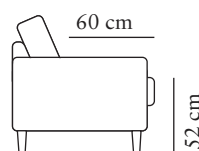

STOMME

Stommen är byggd av massivt trä i alla bärande delar.

SITTPLYMÅN

Plymåns kärna består av två lager av 35 kg (N120) högelastiskt formskuret kallskum och 30 kg (N80) polyeter i olika tjocklekar, som är svept med fivervadd.

Plymån är inte vändbar.

RYGGPLYMÅN

Plymåns innerfodral är stoppad med silikoniserad fiber.

Plymån är vändbar (gäller ej läder).

KLÄDSEL

Modellen är med fast klädsel.

Modellen finns med både tyg- och läderklädsel. Fodralen är tvättbara enligt tvätt- och skötselråd (Gäller ej läder).

BEN

FÄRGER