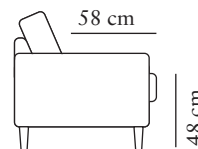

Fodralen är tvättbara enligt tvätt- och skötselråd (Gäller ej läder).

BEN

FÄRGER

Måtten kan variera $\pm 3\%$ beroende på tyg och kombination.

1-SITS

Art. Nr: 1100-1013

bredd•djup•höjd
81x94x90

2-SITS

Art. Nr: 1200-1013

bredd•djup•höjd
151x94x90

2,5-SITS

Art. Nr: 1250-1013

bredd•djup•höjd
206x94x90

3-SITS (3/1)

Art. Nr: 1324-1013

bredd•djup•höjd
232x94x90

bredd•djup•höjd
288x94/161x90

3,5 (3/1)+CHL

Art. Nr CHL V: 1749-1013
Art. Nr CHL H: 1748-1013

bredd•djup•höjd
333x94/161x90

PALL 1

Art. Nr: 1050-0000

bredd•djup•höjd
71x52x50

PALL 2

Art. Nr: 1051-0000

bredd•djup•höjd
100x80x50