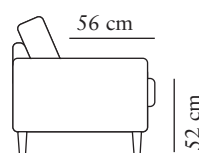

BEN

HJUL

FÄRGER

02 Svart

Måtten kan variera $\pm 3\%$ beroende på tyg och kombination.

1-SITS 89
Art. Nr: 1101-1013

bredd•djup•höjd
89x102x92

1-SITS 100
Art. Nr: 1102-1013