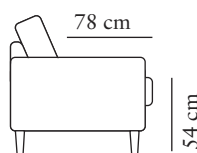

BALTIMORE XL

burhéns

Art. Nr: 0015

www.burbens.com

LIAM 11247-05 FLINT GREY

STOMME

Stommen är byggd av massivt trä i alla bärande delar.

SITTPLYMÅN

Plymåns kärna består av 35 kg (N120) höglastiskt formskuret kallskum, som är svept med en mix av silikoniserad fiber och fjäder.

Plymån är vändbar (gäller ej läder).

RYGGPLYMÅN

Plymåns kärna består av 30 kg (N40) höglastiskt formskuret kallskum, som är svept med en mix av silikoniserad fiber och fjäder.

Plymån är vändbar (gäller ej läder).

KLÄDSEL

Modellen finns med både fast och avtagbar klädsel (Gäller ej läder).

Modellen finns med tyg- och läderklädsel. Fodralen är tvättbara enligt tvätt- och skötselråd. (Gäller ej läder)

BEN

Nr 1

FÄRGER