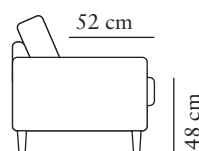

BAD BOY

burhéns

Art. Nr: 0039

www.burbens.com

MEDA 11057-33 DUSTY PINK

STOMME

Stommen är byggd av massivt trä i alla bärande delar.

SITTPLYMÅN

Plymåns kärna består av två lager av 50 kg (N120) och 44 kg (N180) höglastiskt formskuret kallsaum i olika tjocklekar, med en silikoniserad fiber och fjädertopp.

Plymån är inte vändbar.

RYGGPLYMÅN

Plymåns innerfodral är stoppad med en mix av silikoniserad fiber och fjäder.

Plymån är vändbar (gäller ej läder).

KLÄDSEL

Modellen är med fast klädsel.

Modellen finns med både tyg- och läderklädsel. Fodralen är tvättbara enligt tvätt- och skötselråd (Gäller ej läder).

BEN

Nr 1

enbart CHL

enbart PALL 1

8 cm

8 cm

5 cm

FÄRGER

04

Vitpigmenterad ek

05

Oljad ek

18

Grå oljad ek

22

Mörkbrun ek

02

Svart