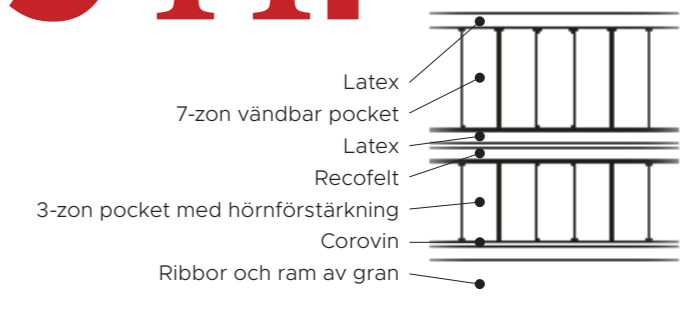

Viking Beds firar 20 år!

Saga Continental

inkl. Matrix gavel, Talalay bäddmadrass & Atlant ben

Ord 62990:-

34.944:-