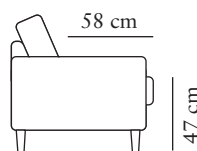

STOMME

Stommen är byggd av massivt trä i alla bärande delar.

SITTPLYMÅN

Plymåns kärna består av 35 kg (N120) höglastiskt formskuret kallsaum, som är svept med en mix av silikoniserad fiber och fjäder.

Plymån är vändbar (gäller ej läder).

RYGGPLYMÅN

Plymåns innerfodral är stoppad med en mix av silikoniserad fiber och fjäder.

Plymån är vändbar (gäller ej läder).

KLÄDSEL

Modellen är med fast klädsel.

Modellen finns med både tyg- och läderklädsel. Fodraren är tvättbara enligt tvätt- och skötselråd (Gäller ej läder).

BEN

FÄRGER