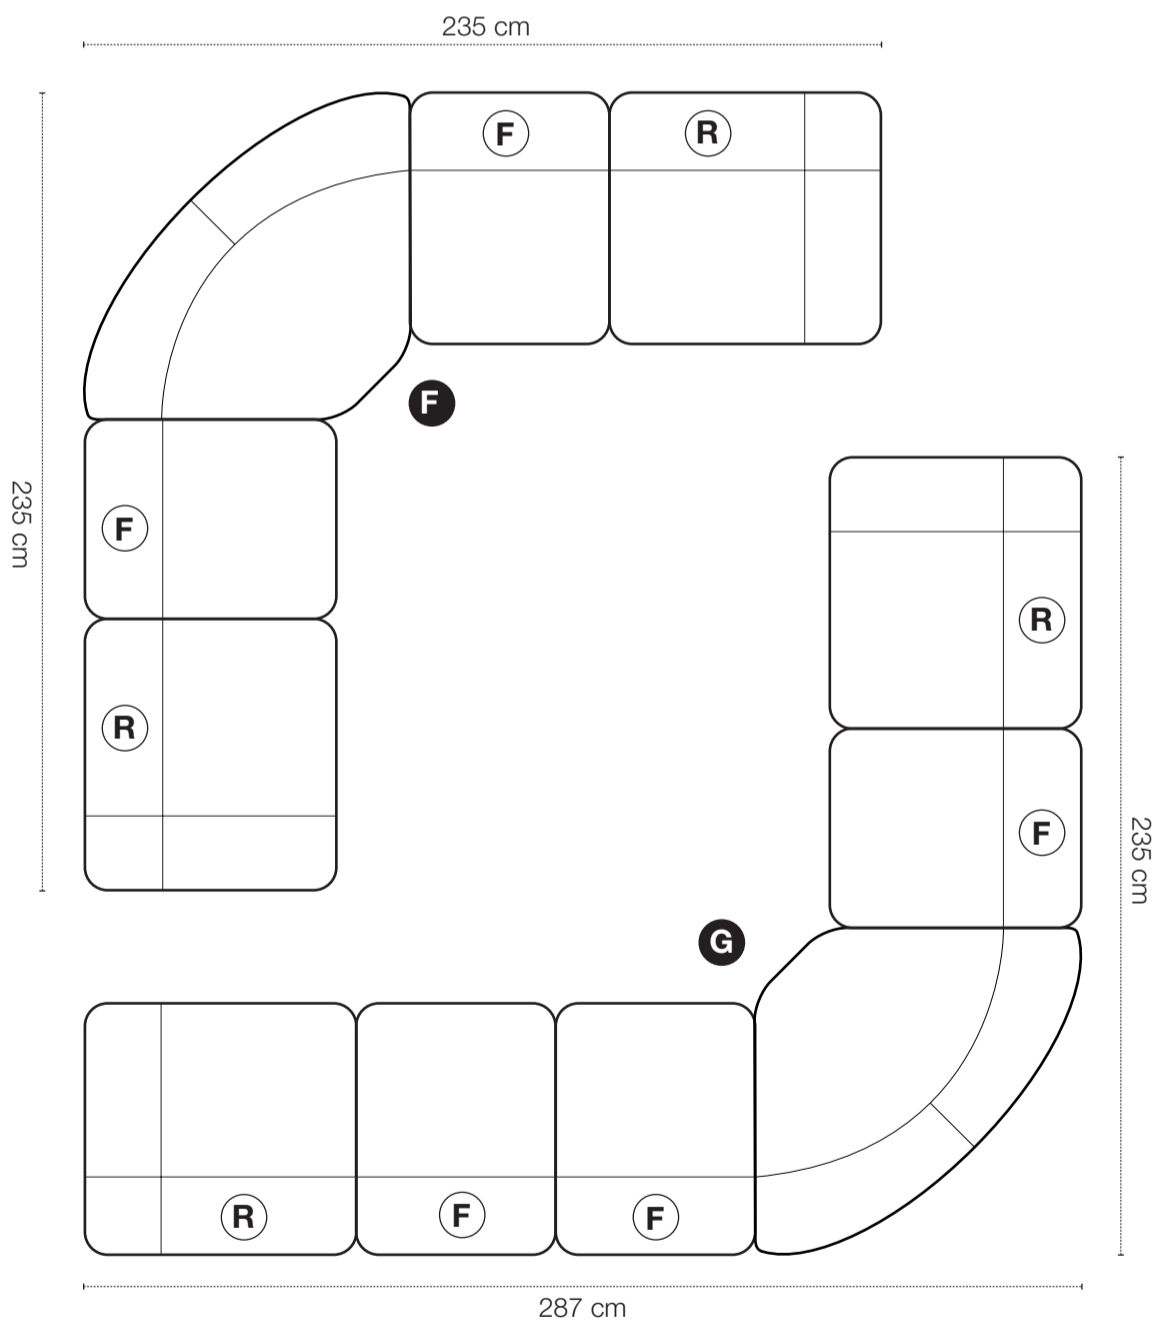

HAGA GRUPPEN

COLORADO

R = Recliner

F = Fast

S = Snurr

Grundmoduler

Fåtölj manuell recliner med snurr och gung.

Vänstermodul med armstöd + recliner. El som tillval.

Högermodul med armstöd + recliner. El som tillval.

Mittmodul utan recliner.

Höjd 95 cm

Konsol

Hörnmodul

Höjd 95 cm

Brickbord till konsol, ek eller svartbetsad. Tillval.

Kombinationsförslag

Bygg din egen kombination eller välj något av våra förslag.

HAGA GRUPPEN

COLORADO

R = Recliner
F = Fast
S = Snurr

2-sits

3-sits