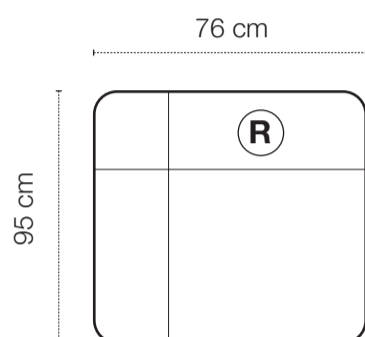

HAGA GRUPPEN

COLORADO

R = Recliner

F = Fast

S = Snurr

Grundmoduler

Fåtölj manuell recliner med snurr och gung.

Vänstermodul med armstöd + recliner. El som tillval.

Högermodul med armstöd + recliner. El som tillval.

Mittmodul utan recliner.

Höjd 95 cm

Konsol

Hörnmodul

Höjd 95 cm

Brickbord till konsol, ek eller svartbetsad. Tillval.

Kombinationsförslag