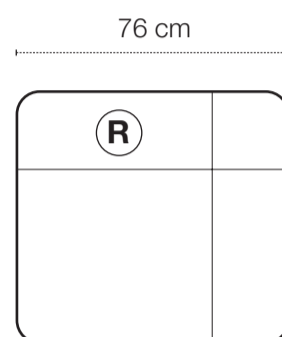

HAGA GRUPPEN

COLORADO

R = Recliner

F = Fast

S = Snurr

Grundmoduler

Fåtölj manuell recliner med snurr och gung.

Vänstermodul med armstöd + recliner. El som tillval.

Högermodul med armstöd + recliner. El som tillval.

Mittmodul utan recliner.

Höjd 95 cm

Konsol

Hörnmodul

Höjd 95 cm

Brickbord till konsol, ek eller svartbetsad. Tillval.

Kombinationsförslag