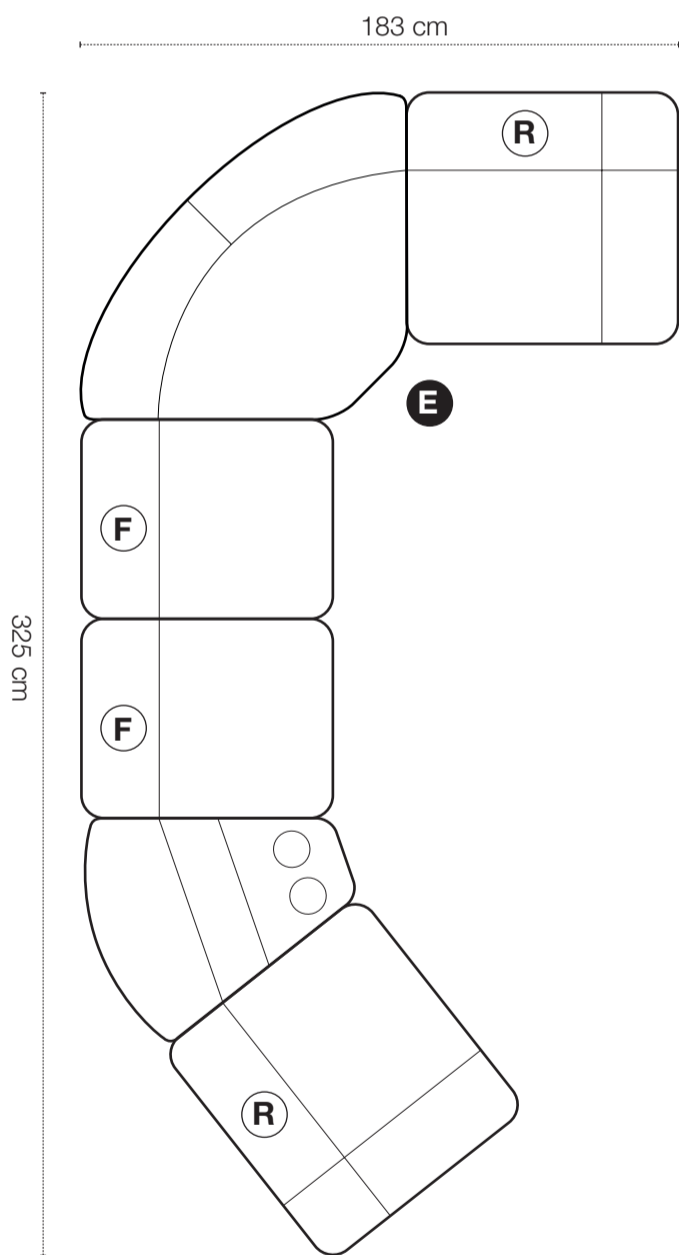

HAGA GRUPPEN

COLORADO

R = Recliner
F = Fast
S = Snurr

2-sits