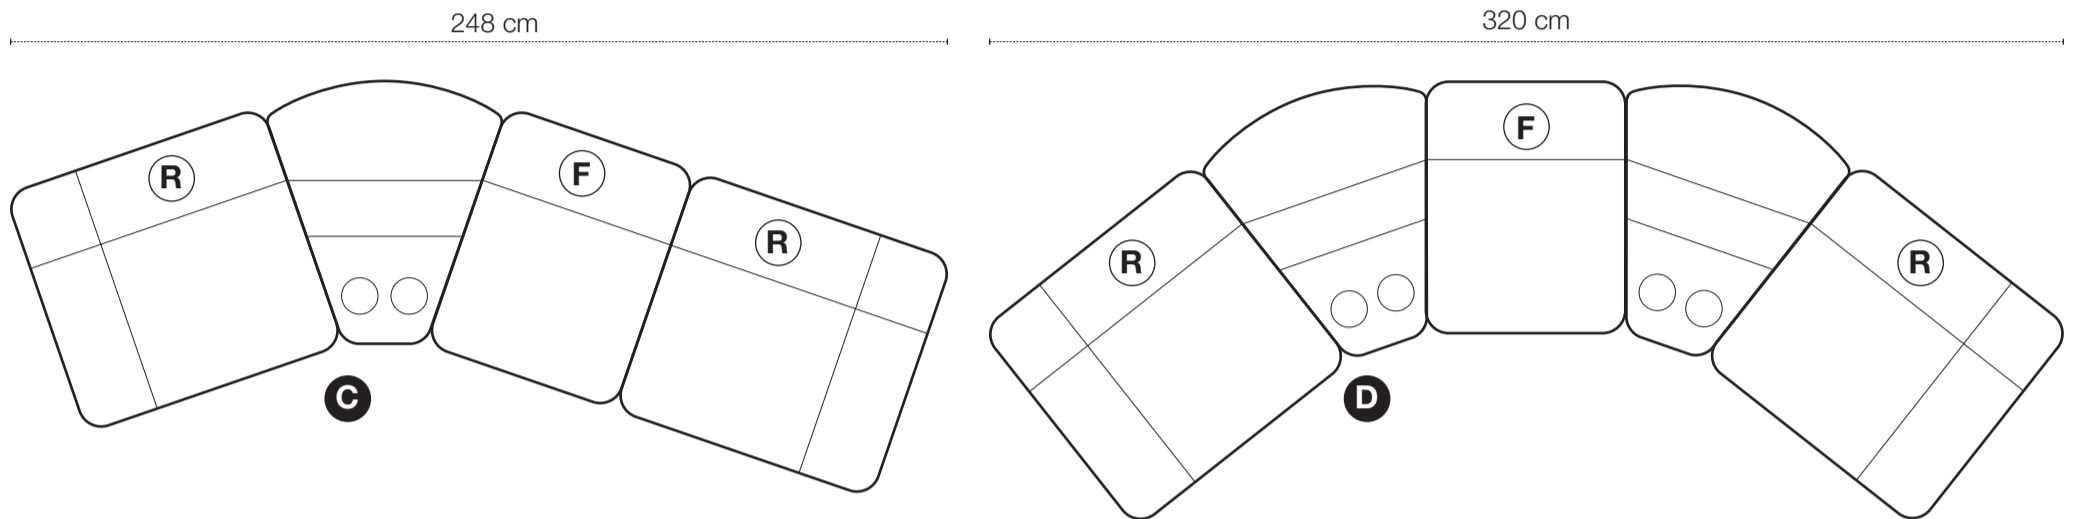

HAGA GRUPPEN

COLORADO

R = Recliner

F = Fast

S = Snurr

Grundmoduler

Fåtölj manuell recliner med snurr och gung.

Vänstermodul med armstöd + recliner. El som tillval.

Högermodul med armstöd + recliner. El som tillval.

Mittmodul utan recliner.

Höjd 95 cm

Konsol

Hörnmodul

Höjd 95 cm

Brickbord till konsol, ek eller svartbetsad. Tillval.

Kombinationsförslag

Bygg din egen kombination eller välj något av våra förslag.

HAGA GRUPPEN

COLORADO

R = Recliner
F = Fast
S = Snurr

2-sits

3-sits