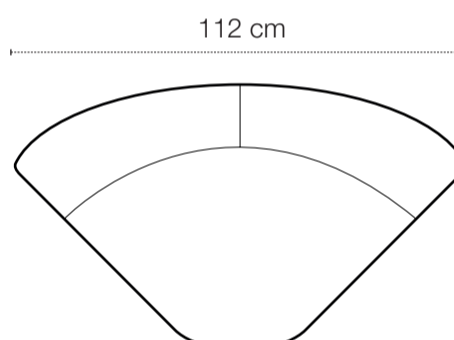

Högermodul med armstöd + recliner. El som tillval.

Mittmodul utan recliner.

Höjd 95 cm

Konsol

Hörnmodul

Höjd 95 cm

Brickbord till konsol, ek eller svartbetsad. Tillval.

Kombinationsförslag