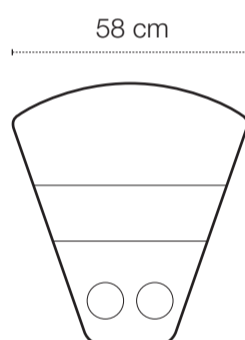

HAGA GRUPPEN

COLORADO

R = Recliner

F = Fast

S = Snurr

Grundmoduler

Fåtölj manuell recliner med snurr och gung.

Vänstermodul med armstöd + recliner. El som tillval.

Högermodul med armstöd + recliner. El som tillval.

Mittmodul utan recliner.

Höjd 95 cm

Konsol

Hörnmodul

Höjd 95 cm

Brickbord till konsol, ek eller svartbetsad. Tillval.

Kombinationsförslag