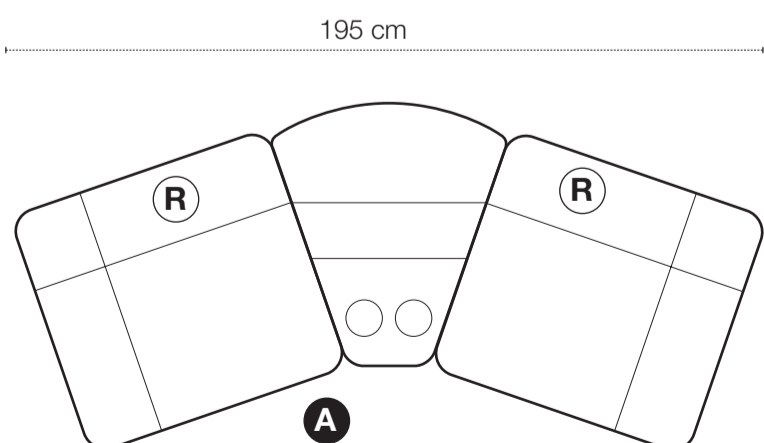

Kombinationsförslag

Bygg din egen kombination eller välj något av våra förslag.