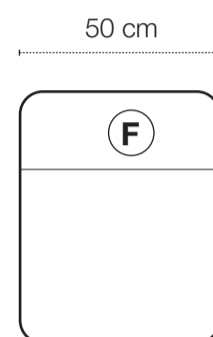

HAGA GRUPPEN

COLORADO

R = Recliner

F = Fast

S = Snurr

Grundmoduler

Fåtölj manuell recliner med snurr och gung.

Vänstermodul med armstöd + recliner. El som tillval.

Högermodul med armstöd + recliner. El som tillval.

Mittmodul utan recliner.

Höjd 95 cm

Konsol

Hörnmodul

Höjd 95 cm

Brickbord till konsol, ek eller svartbetsad. Tillval.

Kombinationsförslag