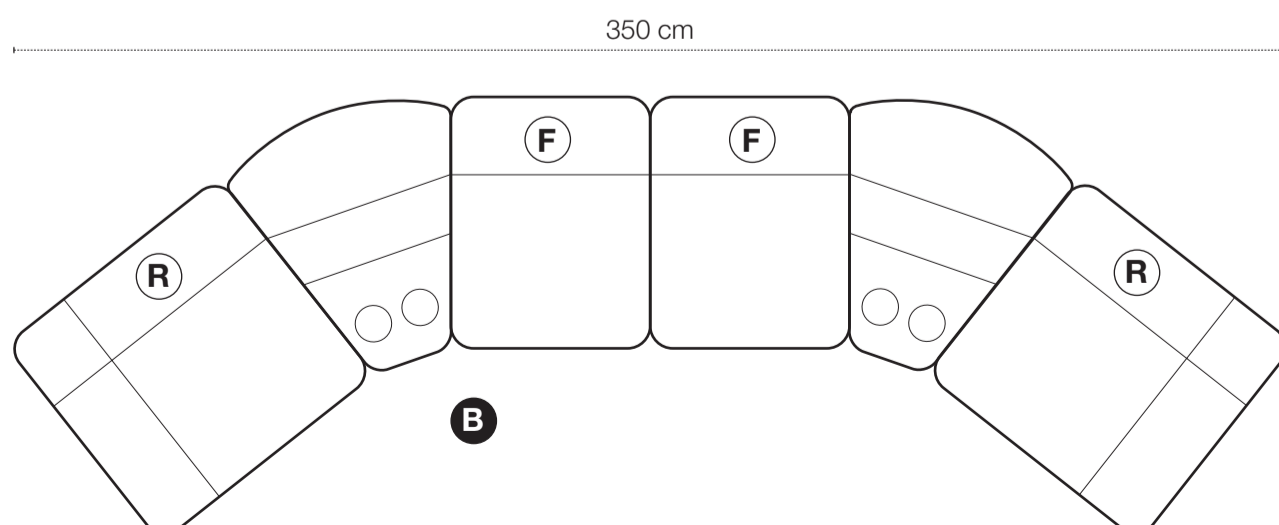

HAGA GRUPPEN

COLORADO

R = Recliner

F = Fast

S = Snurr

Grundmoduler

Fåtölj manuell recliner med snurr och gung.

Vänstermodul med armstöd + recliner. El som tillval.

Högermodul med armstöd + recliner. El som tillval.

Mittmodul utan recliner.

Höjd 95 cm

Konsol

Hörnmodul

Höjd 95 cm

Brickbord till konsol, ek eller svartbetsad. Tillval.

Kombinationsförslag

Bygg din egen kombination eller välj något av våra förslag.

HAGA GRUPPEN

COLORADO

R = Recliner
F = Fast
S = Snurr

2-sits

3-sits