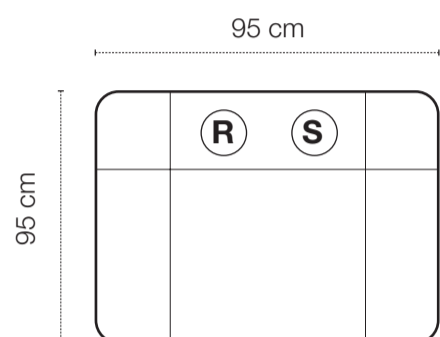

HAGA GRUPPEN

COLORADO

R = Recliner

F = Fast

S = Snurr

Grundmoduler

Fåtölj manuell recliner med snurr och gung.

Vänstermodul med armstöd + recliner. El som tillval.

Högermodul med armstöd + recliner. El som tillval.

Mittmodul utan recliner.

Höjd 95 cm

Konsol

Hörnmodul

Höjd 95 cm

Brickbord till konsol, ek eller svartbetsad. Tillval.

Kombinationsförslag