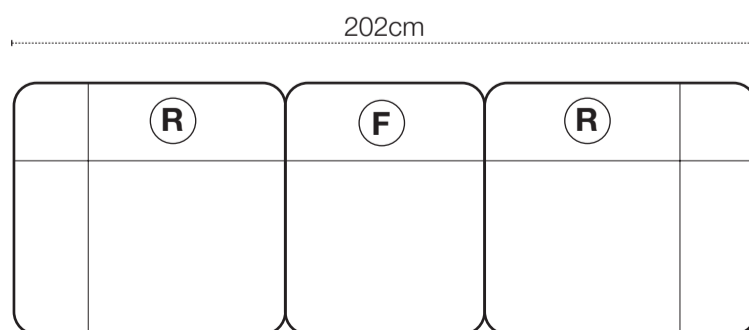

HAGA GRUPPEN

COLORADO

R = Recliner

F = Fast

S = Snurr

Grundmoduler

Fåtölj manuell recliner med snurr och gung.

Vänstermodul med armstöd + recliner. El som tillval.

Högermodul med armstöd + recliner. El som tillval.

Mittmodul utan recliner.

Höjd 95 cm

Konsol

Hörnmodul

Höjd 95 cm

Brickbord till konsol, ek eller svartbetsad. Tillval.

Kombinationsförslag

Bygg din egen kombination eller välj något av våra förslag.

HAGA GRUPPEN

COLORADO

R = Recliner
F = Fast
S = Snurr

2-sits

3-sits