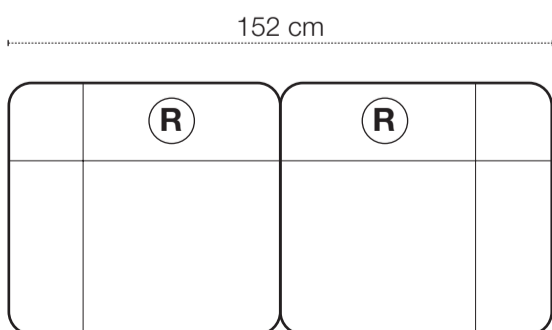

HAGA GRUPPEN

COLORADO

R = Recliner
F = Fast
S = Snurr

2-sits