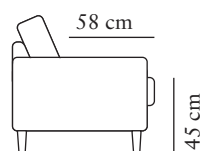

ATHENA

Art. Nr: 0206

burhéns

www.burbens.com

STOMME

Stommen är byggd av massivt trä i alla bärande delar.

SITTPLYMÅN

Plymåns kärna består av bonell och 35 kg (N120) högelastiskt formskuret kallsaum, som är svept med fivervadd.

Plymån är inte vändbar.

RYGGPLYMÅN

Plymåns innerfodral är stoppad med silikoniserad fiber.

Plymån är vändbar (gäller ej läder).

KLÄDSEL

Modellen är med fast klädsel.

Modellen finns med både tyg- och läderklädsel. Fodralen är tvättbara enligt tvätt- och skötselråd (Gäller ej läder).

BEN

FÄRGER